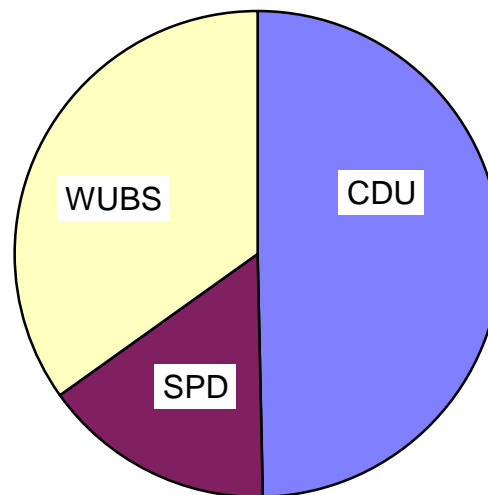

Stimmenverteilung bei der Gemeindewahl in Sieverstedt

2013

<u>Partei</u>	<u>Stimmen</u>	<u>Prozent</u>
CDU	2.214	50,88
BfB	265	6,09
WUBS	1.872	43,02
insgesamt	4.351	100,00

2008

<u>Partei</u>	<u>Stimmen</u>	<u>Prozent</u>
CDU	2.331	49,66
SPD	726	15,47
WUBS	1.637	34,87
insgesamt	4.694	100,00

2003

<u>Partei</u>	<u>Stimmen</u>	<u>Prozent</u>
CDU	2.647	52,93
SPD	950	19,00
WUBS	1.404	28,07
insgesamt	5.001	100,00