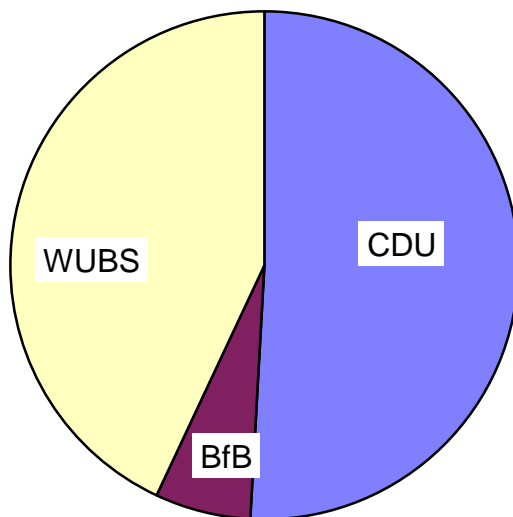

Stimmenverteilung bei der Gemeindewahl in Sieverstedt

2013

<u>Partei</u>	<u>Stimmen</u>	<u>Prozent</u>
CDU	2.214	50,88
BfB	265	6,09
WUBS	1.872	43,02
insgesamt	4.351	100,00

2008

<u>Partei</u>	<u>Stimmen</u>	<u>Prozent</u>
CDU	2.331	49,66
SPD	726	15,47
WUBS	1.637	34,87
insgesamt	4.694	100,00

2003

<u>Partei</u>	<u>Stimmen</u>	<u>Prozent</u>
CDU	2.647	52,93
SPD	950	19,00
WUBS	1.404	28,07
insgesamt	5.001	100,00